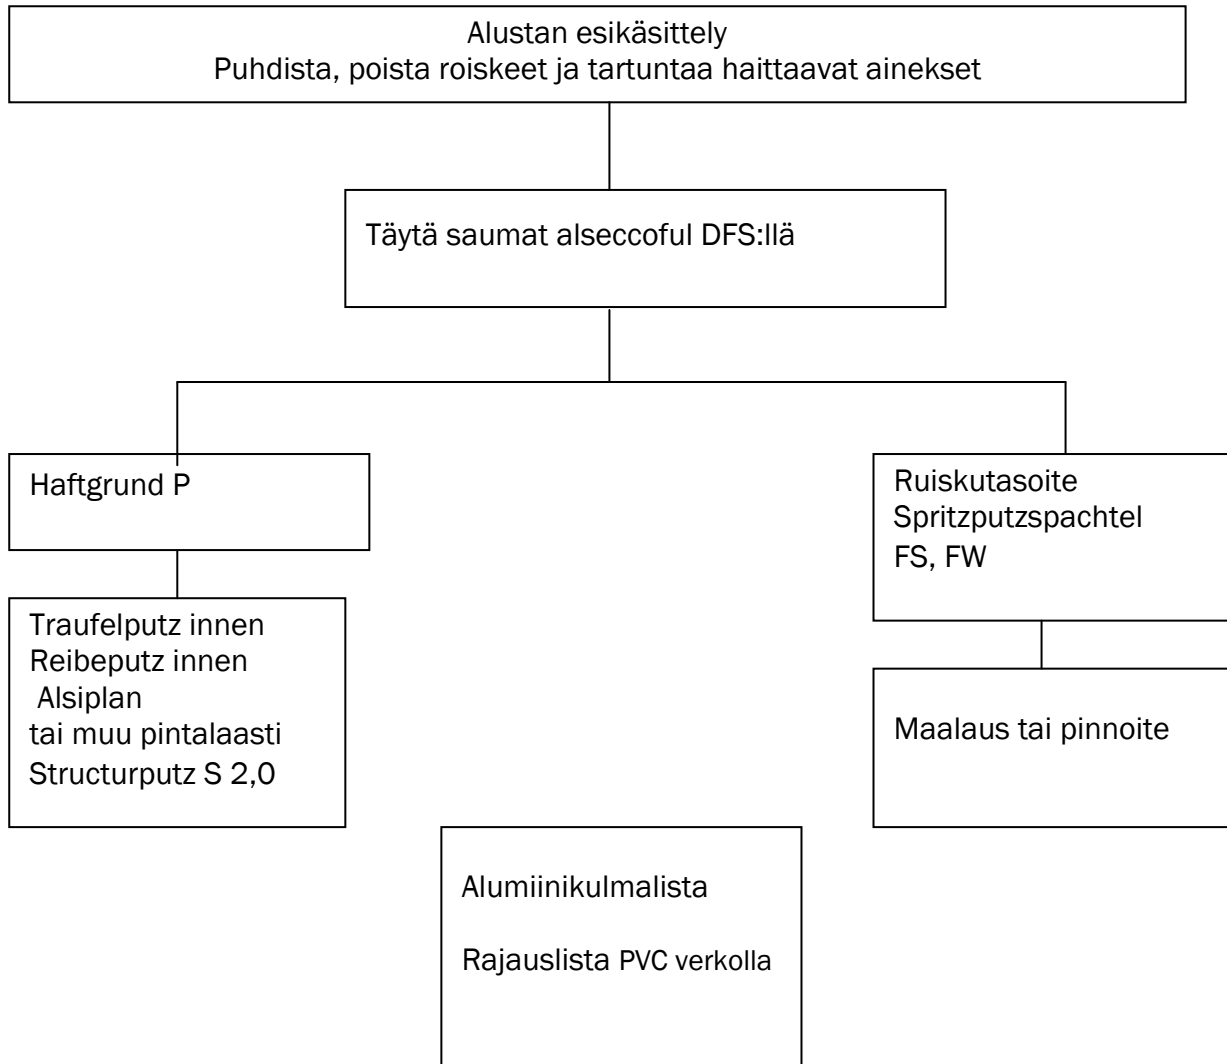

ALSECCO JÄRJESTELMÄ: BETONI – SISÄPINTOJEN KÄSITTELY

SILEÄ PINTA

**Narmapinnoitus Oy**

Paattistentie 947
21330 Paattinen
040- 7646648 / 040-7646649
fax 02- 4782444
www.alseccofinland.fi